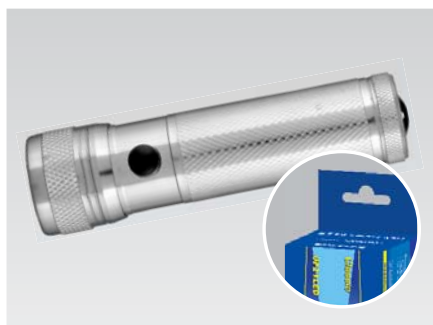

Упаковка фонарей Ultraflash серии Classic - это экономичная цветная коробочка с возможностью подвешивания на дисплей при помощи закрывающейся крышки специальной формы.

Внутренняя упаковка (иннербокс) включает в себя шесть фонарей, она миниатюрна и занимает очень мало места. Это удобно для небольших торговых точек, зачастую испытывающих дефицит места для хранения товара.