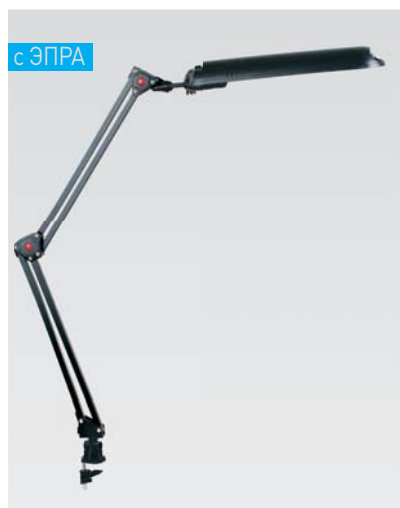

Артикул	KD-008C
Тип лампы:	FPL 11W 2G7
Макс. мощность, Вт.	11
Размер индивидуальной упаковки, мм	436x200x80
Цвет корпуса	○ ● ● ● ● ● ● ●
Материал корпуса	металл + пластик
Кол-во во внешней коробке, шт	6