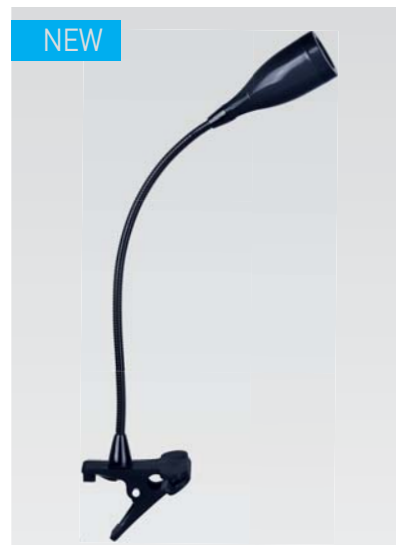

Артикул	KD-763
Кол-во светодиодов	12
Макс. мощность, Вт.	2
Размер индивидуальной упаковки, мм	160x130x100
Цвет корпуса	○ ● ●
Материал корпуса	Металл+пластик
Кол-во во внешней коробке, шт	30