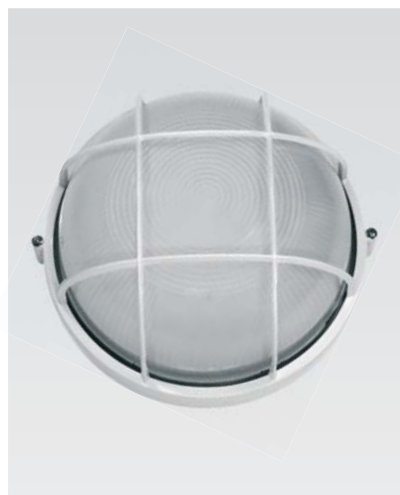

Влагозащищенные светильники

Серия «Эконом»

Артикул	1101S
Тип лампы:	100/A/E27
Макс. мощность, Вт.	100
Размер светильника, мм	∅ 235x100
Кол-во во внешней коробке, шт	12