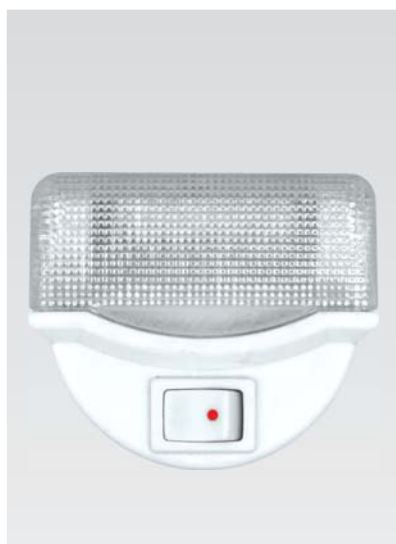

Артикул XYD-532

Мощность,вт	1
Размер светильника, мм	70x65x70
Цвет лампы	○ ● ● ●
Кол-во во внешней коробке, шт	100