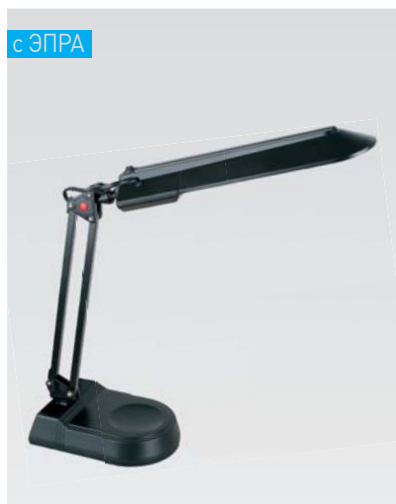

Тип лампы:	FPL 11W 2G7
Макс. мощность, Вт.	11
Размер индивидуальной упаковки, мм	380x155x80
Цвет корпуса	○ ● ●
Материал корпуса	металл + пластик
Кол-во во внешней коробке, шт	6