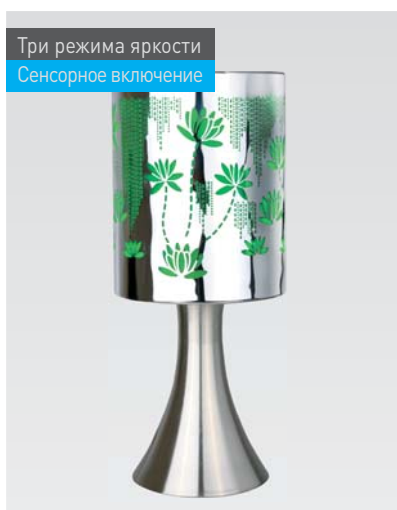

Артикул	KD-411
Тип лампы:	40/В/Е14
Макс. мощность, Вт.	40
Размер индивидуальной упаковки, мм	218x135x135
Цвет корпуса	●
Материал корпуса	металл
Кол-во во внешней коробке, шт	12