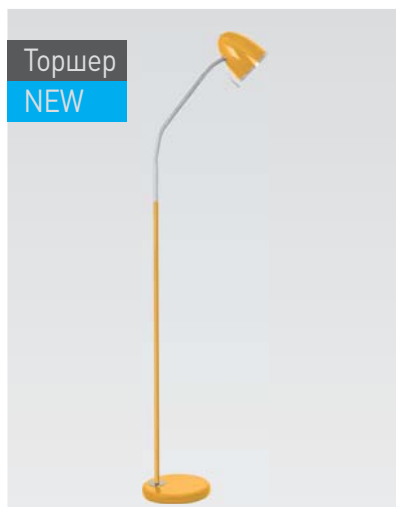

Торшер	NEW
Артикул	KD-309
Тип лампы:	40/A/E27
Макс. мощность, Вт.	40
Размер индивидуальной упаковки, мм	235x135x470
Цвет корпуса	○ ● ● ● ●
Материал корпуса	металл
Кол-во во внешней коробке, шт	4