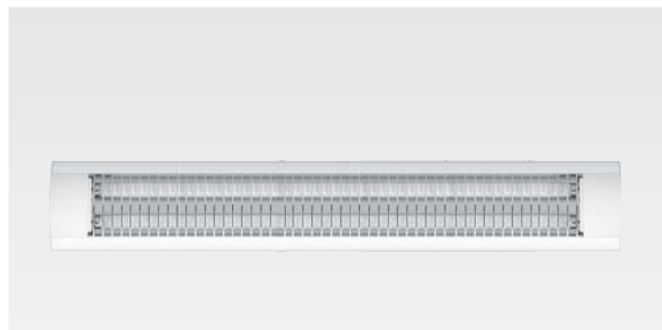

Артикул	Макс. мощность лампы (Вт)	Материал корпуса	Размеры светильника, (мм)	Количество во внешней коробке, шт
WL-4014	2x18	металл + пластик	735x165x55	6
WL-4014	2x30	металл + пластик	1040x165x55	6
WL-4014	2x36	металл + пластик	1345x165x55	6