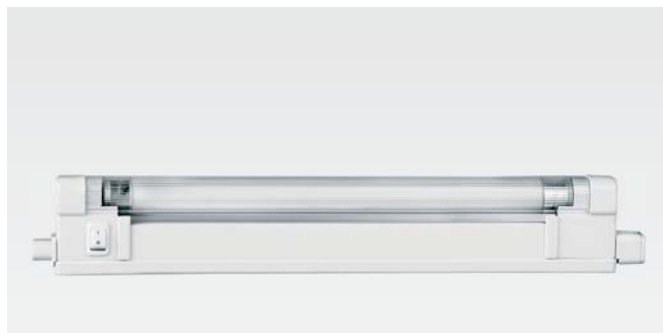

Артикул	Макс. мощность лампы (Вт)	Материал корпуса	Размеры светильника, (мм)	Соединение в линию	Количество во внешней коробке, шт
WL-4002	6	пластик	270x23x43	до 140 Вт	30
WL-4002	8	пластик	390x23x43	до 140 Вт	30
WL-4002	12	пластик	420x23x43	до 140 Вт	30
WL-4002	16	пластик	518x23x43	до 140 Вт	30
WL-4002	20	пластик	616x23x43	до 140 Вт	30
WL-4002	24	пластик	705x23x43	до 140 Вт	20
WL-4002	30	пластик	816x23x43	до 140 Вт	20

* Комплектуется сетевым и соединительным кабелем