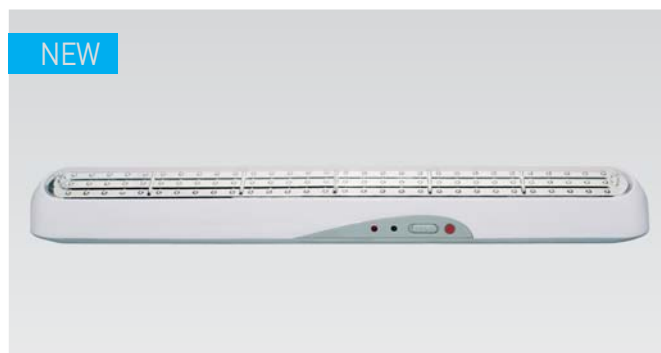

Артикул	LA-106
Напряжение питания	230В
Источник света	светодиоды, 90шт.
Световой поток	680Лм
Режим работы	DC
Встроенный аккумулятор	6В 3,0Ач.
Время работы от аккумулятора	5ч./9ч./10ч (режим I / II/III)
Размер светильника, мм	657x72x70
Материал корпуса	пластик
Кол-во во внешней коробке, шт	8