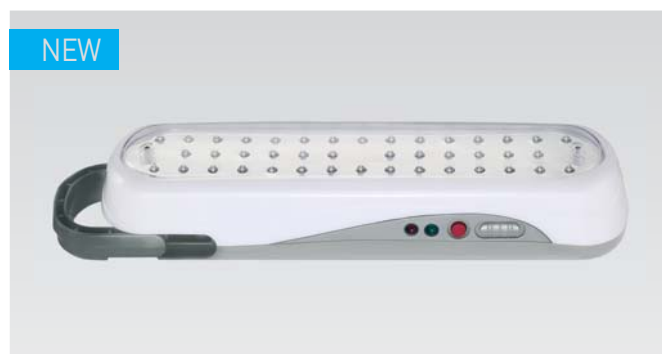

Артикул	LA-104
Напряжение питания	230В
Источник света	светодиоды, 42шт.
Световой поток	330Лм
Режим работы	DC
Встроенный аккумулятор	6В 2,8Ач.
Время работы от аккумулятора	8ч./15ч. (режим I / II)
Размер светильника, мм	295x75x65
Материал корпуса	пластик
Кол-во во внешней коробке, шт	12