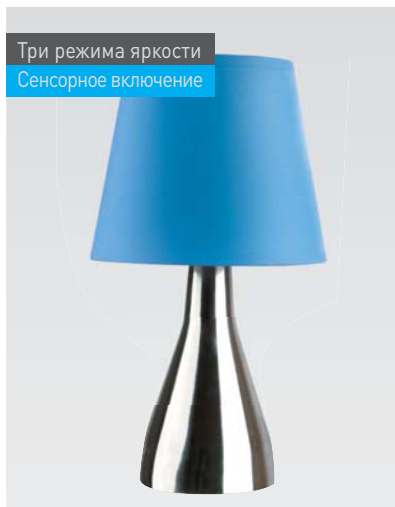

# Декоративные настольные светильники

Под лампу накаливания

Артикул	<b>KD-401</b>
Тип лампы:	40/D/E14
Макс. мощность, Вт.	40
Размер индивидуальной упаковки, мм	155x130x130
Цвет корпуса	● ● ● ●
Материал корпуса	<b>металл + ткань</b>
Кол-во во внешней коробке, шт	12