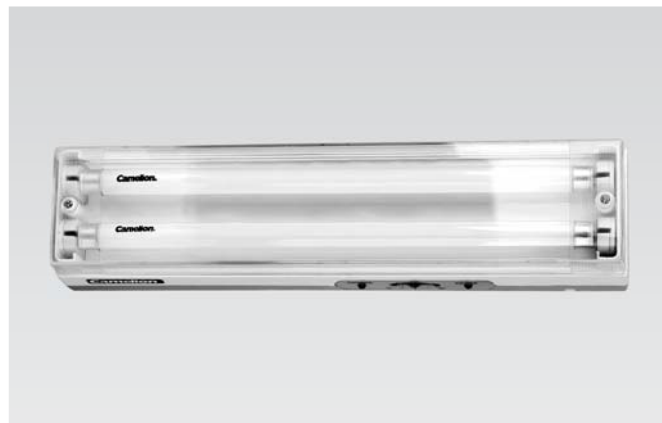

Артикул	KN-338
Тип лампы	T5/G5
Макс. мощность лампы, Вт	2x8
Режим работы	DC
Тип встроенного аккумулятора	6В 2,8Ач
Размер светильника, мм	330x80x70
Время работы от аккумулятора (1лампа/2лампы)	5ч./2,5ч.
Кол-во во внешней коробке, шт	10