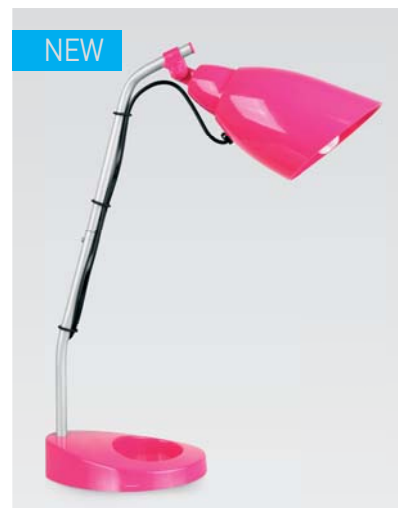

Артикул	KD-037
Тип лампы:	FC11-AS-T2 E14
Макс. мощность, Вт.	11
Размер индивидуальной упаковки, мм	330x195x125
Цвет корпуса	○ ● ● ● ●
Материал корпуса	металл + пластик
Кол-во во внешней коробке, шт	12