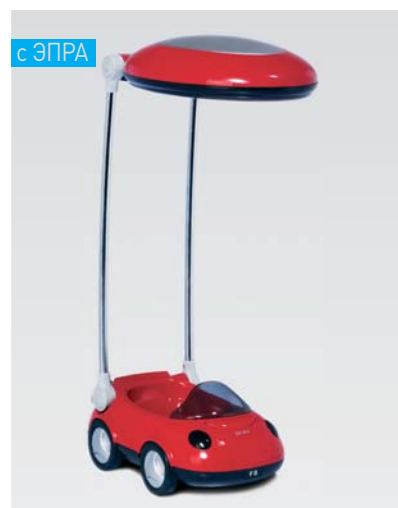

с ЭПРА

Артикул	KD-509
Тип лампы:	FMU 13W-12 G24Q3
Макс. мощность, Вт.	13
Размер индивидуальной упаковки, мм	360x230x150
Тип корпуса	машинка красная
Материал корпуса	пластик
Кол-во во внешней коробке, шт	4