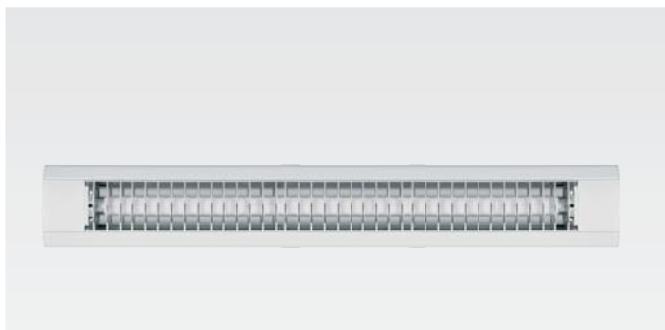

Артикул	Макс. мощность лампы (Вт)	Материал корпуса	Размеры светильника, (мм)	Количество во внешней коробке, шт
WL-4012	18	металл + пластик	740x115x47	12
WL-4012	36	металл + пластик	1348x115x47	9