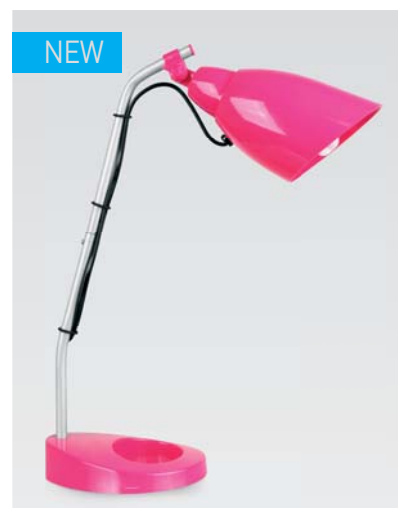

Артикул	KD-037
Тип лампы:	FC11-AS-T2 E14
Макс. мощность, Вт.	11
Размер индивидуальной упаковки, мм	330x195x125
Цвет корпуса	○ ● ● ● ●
Материал корпуса	металл + пластик
Кол-во во внешней коробке, шт	12