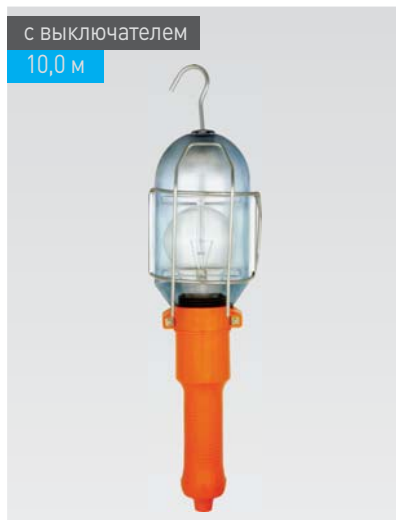

Артикул	W-002
Тип лампы:	60/A/E27
Напряжение, В	230
Макс. мощность, Вт.	60
Длина/тип сетевого провода	10,0м/2x0,75мм²
Класс защиты	IP 20
Кол-во во внешней коробке, шт	25