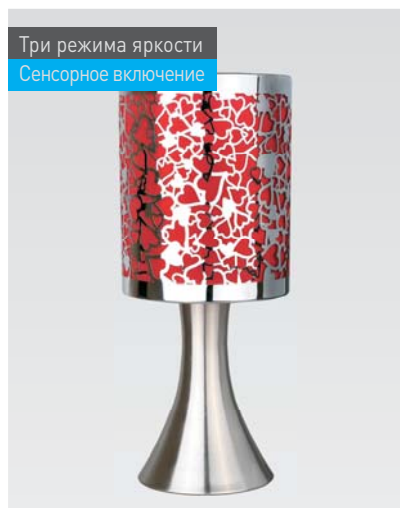

Артикул	KD-410
Тип лампы:	40/В/Е14
Макс. мощность, Вт.	40
Размер индивидуальной упаковки, мм	218x135x135
Цвет корпуса	●
Материал корпуса	металл
Кол-во во внешней коробке, шт	12