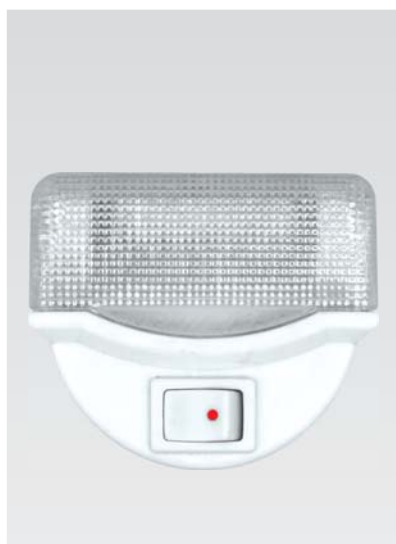

Артикул **XYD-532**

Мощность,вт	1
Размер светильника, мм	70x65x70
Цвет лампы	○ ● ● ●
Кол-во во внешней коробке, шт	100