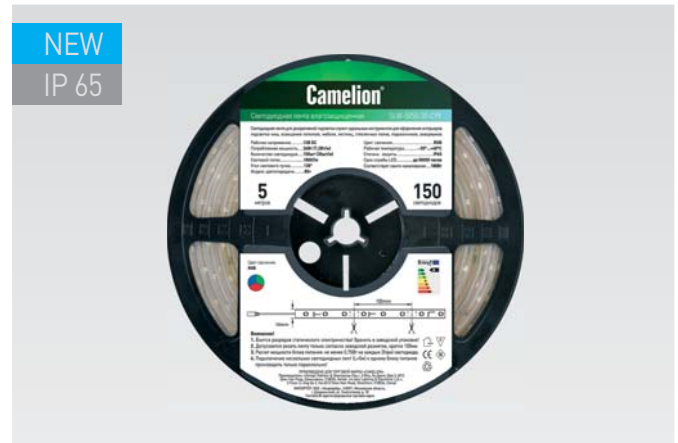

Артикул	SLW-5050-30
Рабочее напряжение	12В
Количество светодиодов	150шт (30 шт/м)
Потребляемая мощность	36Вт (7,2Вт/м)
Световой поток	1800Лм
Степень защиты	IP65
Соответствие лампе на-я	180Вт
Размеры	5000x10x4мм
Цвет свечения	теплый белый, дневной, желтый, синий, зеленый, красный, RGB
Количество во внешней коробке	50