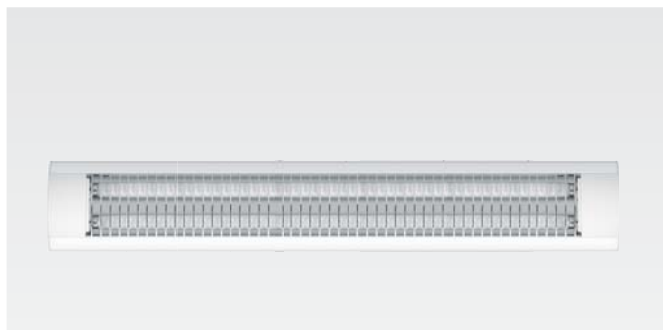

Артикул	Макс. мощность лампы (Вт)	Материал корпуса	Размеры светильника, (мм)	Количество во внешней коробке, шт
WL-4014	2x18	металл + пластик	735x165x55	6
WL-4014	2x30	металл + пластик	1040x165x55	6
WL-4014	2x36	металл + пластик	1345x165x55	6