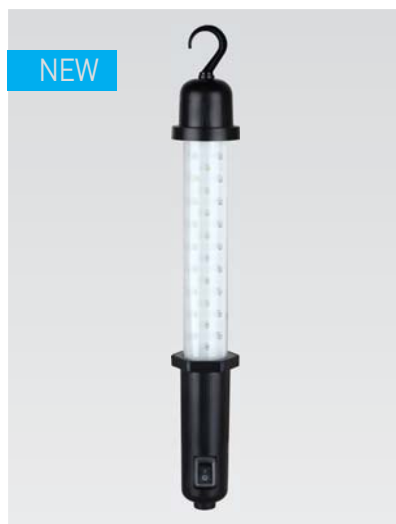

Артикул	W-101/W-103
Кол-во светодиодов	27
Напряжение, В	W-101-230В/W-103-12В
Макс. мощность, Вт.	1,8
Длина/тип сетевого провода	5,0м/2x0,75мм²
Класс защиты	IP 44
Кол-во во внешней коробке, шт	10