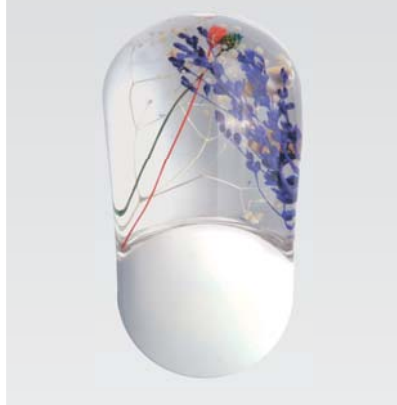

Артикул **NL-105**

Кол-во светодиодов	3
Потребляемая мощность,вт	1
Размер светильника, мм	110x55x80
Кол-во во внешней коробке, шт	100

Гелевый наполнитель

С фотосенсором