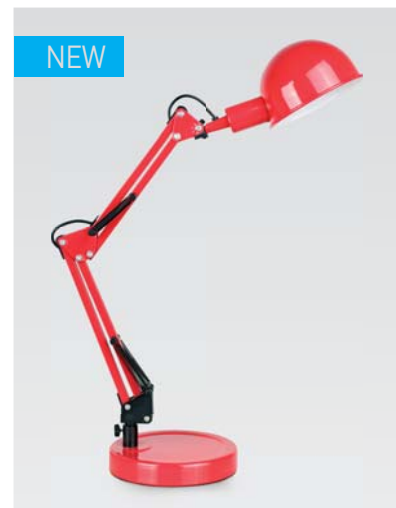

NEW	
Артикул	KD-314
Тип лампы:	40/D/E14
Макс. мощность, Вт.	40
Размер индивидуальной упаковки, мм	420x165x90
Цвет корпуса	○ ● ●
Материал корпуса	металл
Кол-во во внешней коробке, шт	6