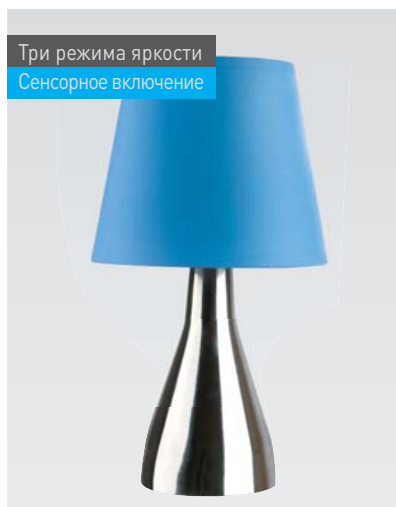

# Декоративные настольные светильники

Под лампы накаливания

Артикул	<b>KD-401</b>
Тип лампы:	40/D/E14
Макс. мощность, Вт.	40
Размер индивидуальной упаковки, мм	155x130x130
Цвет корпуса	● ● ● ●
Материал корпуса	<b>металл + ткань</b>
Кол-во во внешней коробке, шт	12