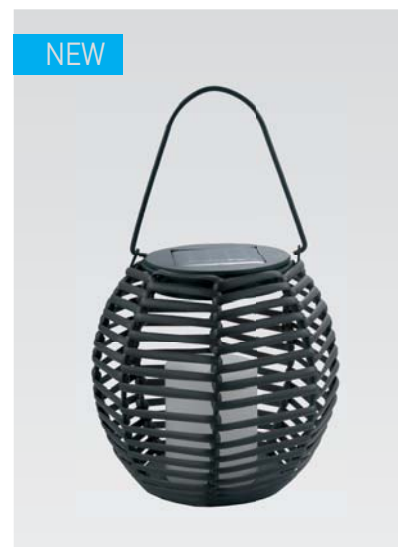

Артикул	SG-106
Кол-во светодиодов	1
Материал корпуса	пластик
Размер светильника, мм	Ø145x155
Цветность светодиода	●
Кол-во во внешней коробке, шт	24