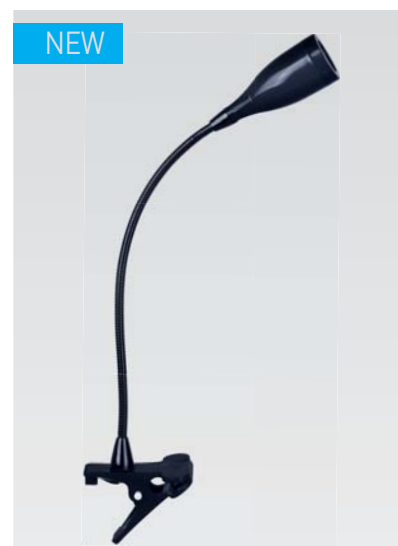

Артикул	KD-763
Кол-во светодиодов	12
Макс. мощность, Вт.	2
Размер индивидуальной упаковки, мм	160x130x100
Цвет корпуса	○ ● ●
Материал корпуса	Металл+пластик
Кол-во во внешней коробке, шт	30