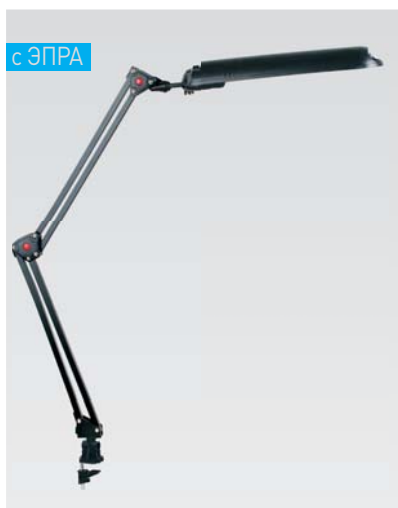

Артикул	KD-008C
Тип лампы:	FPL 11W 2G7
Макс. мощность, Вт.	11
Размер индивидуальной упаковки, мм	436x200x80
Цвет корпуса	○ ● ● ● ● ● ● ●
Материал корпуса	металл + пластик
Кол-во во внешней коробке, шт	6