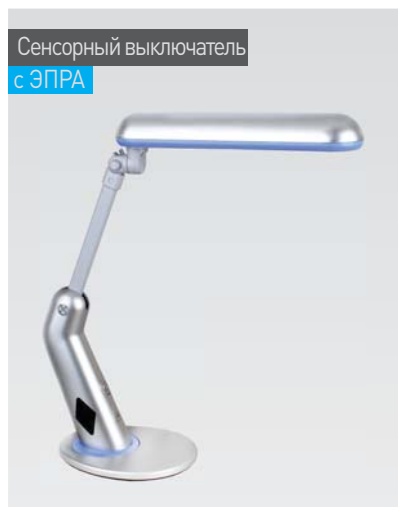

Настольные светильники

С компактными энергосберегающими люминесцентными лампами

Сенсорный выключатель
с ЭПРА

Артикул	KD-050
Тип лампы:	FPL 27W GY10q
Макс. мощность, Вт.	27
Размер индивидуальной упаковки, мм	465x185x100
Цвет корпуса	○ ●
Материал корпуса	пластик
Кол-во во внешней коробке, шт	6