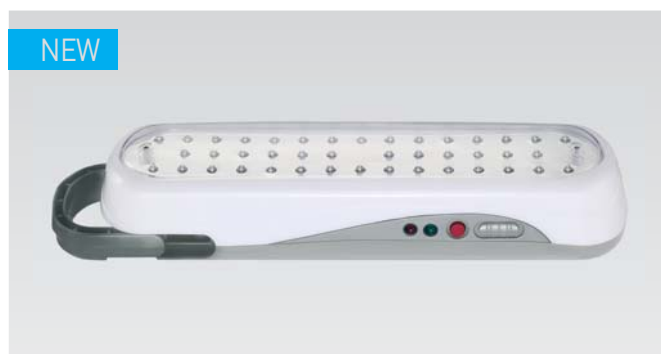

Артикул	LA-104
Напряжение питания	230В
Источник света	светодиоды, 42шт.
Световой поток	330Лм
Режим работы	DC
Встроенный аккумулятор	6В 2,8Ач.
Время работы от аккумулятора	8ч./15ч. (режим I / II)
Размер светильника, мм	295x75x65
Материал корпуса	пластик
Кол-во во внешней коробке, шт	12