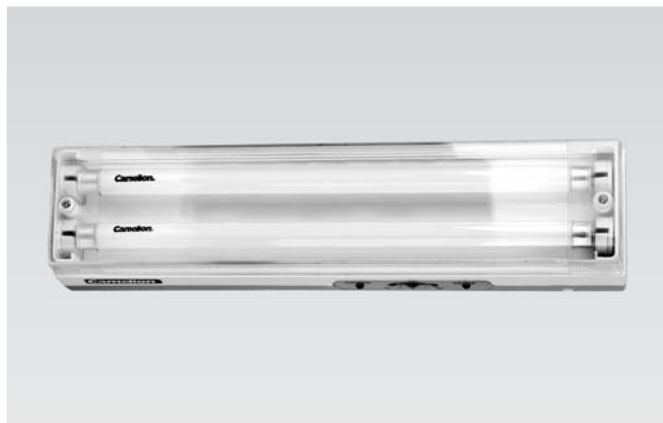

Артикул	KN-338
Тип лампы	T5/G5
Макс. мощность лампы, Вт	2x8
Режим работы	DC
Тип встроенного аккумулятора	6В 2,8Ач
Размер светильника, мм	330x80x70
Время работы от аккумулятора (1лампа/2лампы)	5ч./2,5ч.
Кол-во во внешней коробке, шт	10