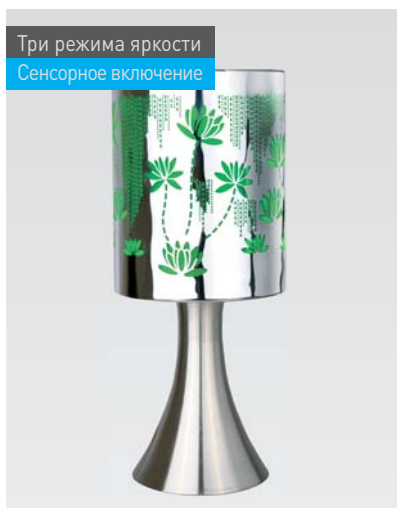

Артикул	KD-411
Тип лампы:	40/В/Е14
Макс. мощность, Вт.	40
Размер индивидуальной упаковки, мм	218x135x135
Цвет корпуса	●
Материал корпуса	металл
Кол-во во внешней коробке, шт	12