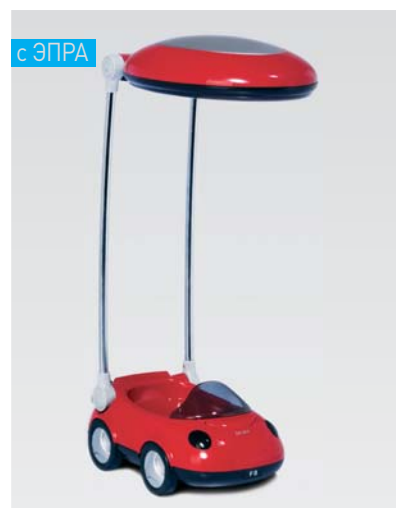

с ЭПРА

Артикул	KD-509
Тип лампы:	FMU 13W-12 G24Q3
Макс. мощность, Вт.	13
Размер индивидуальной упаковки, мм	360x230x150
Тип корпуса	машинка красная
Материал корпуса	пластик
Кол-во во внешней коробке, шт	4