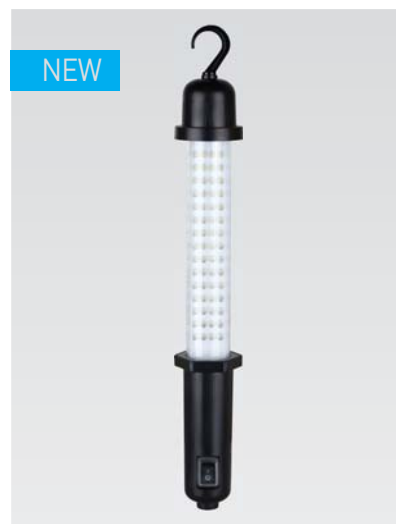

Артикул	W-102/W-104
Кол-во светодиодов	60
Напряжение, В	W-102-230В/W-104-12В
Макс. мощность, Вт.	4,0
Длина/тип сетевого провода	5,0м/2x0,75мм²
Класс защиты	IP 44
Кол-во во внешней коробке, шт	10