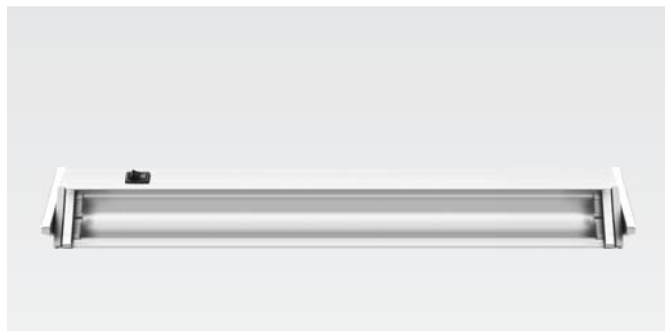

Артикул	Макс. мощность лампы (Вт)	Материал корпуса	Размеры светильника, (мм)	Соединение в линию	Количество во внешней коробке, шт
WL-2023	13	металл + стекло	580x90x30	до 140 Вт	20
WL-2023	21	металл + стекло	912x90x30	до 140 Вт	12

* Комплектуется сетевым кабелем