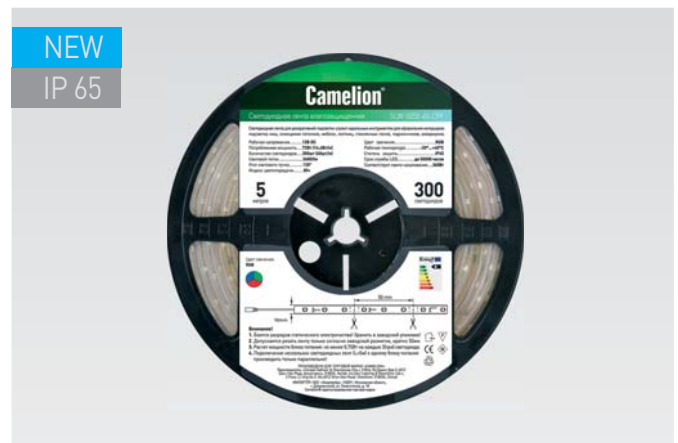

Артикул	SLW-5050-60
Рабочее напряжение	12В
Количество светодиодов	300шт (60 шт/м)
Потребляемая мощность	72Вт (14,4 Вт/м)
Световой поток	3600Лм
Степень защиты	IP65
Соответствие лампе на-я	360Вт
Размеры	5000x10x4мм
Цвет свечения	теплый белый, дневной, желтый, синий, зеленый, красный, RGB
Количество во внешней коробке	50