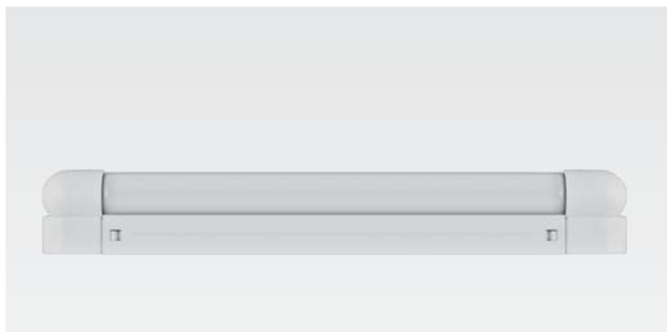

Артикул	Макс. мощность лампы (Вт)	Материал корпуса	Размеры светильника, (мм)	Количество во внешней коробке, шт
WL-3016	10	металл + пластик	381x50x32	30
WL-3016	15	металл + пластик	486x50x32	30
WL-3016	18	металл + пластик	638x50x32	30
WL-3016	30	металл + пластик	944x50x32	30
WL-3016	36	металл + пластик	1247x50x32	20