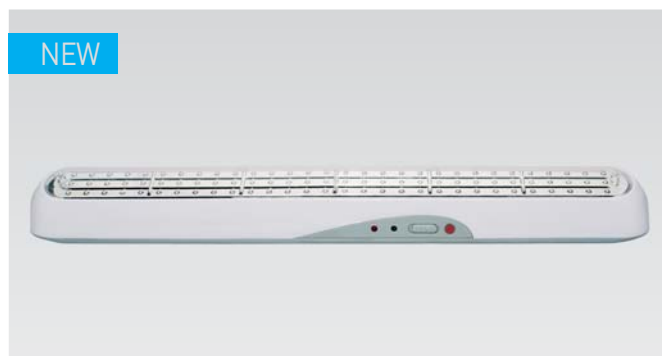

Артикул	LA-106
Напряжение питания	230В
Источник света	светодиоды, 90шт.
Световой поток	680Лм
Режим работы	DC
Встроенный аккумулятор	6В 3,0Ач.
Время работы от аккумулятора	5ч./9ч./10ч (режим I / II/III)
Размер светильника, мм	657x72x70
Материал корпуса	пластик
Кол-во во внешней коробке, шт	8