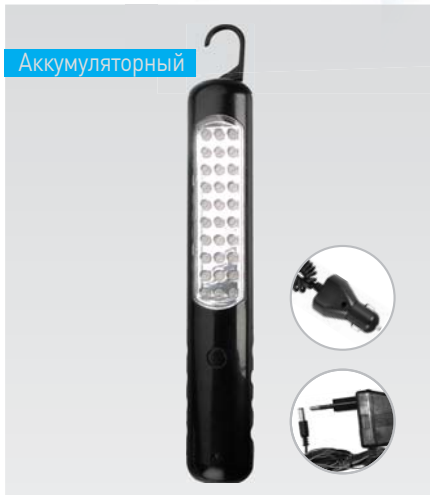

Аккумуляторный

Артикул	LED5620-30
Цвет	черный
Максимальный линейный размер фонаря, мм	295
Размеры первичной упаковки, мм	140 x 340 x 85
Применяемые элементы питания	3 X Ni-Mh аккумулятора в комплекте
В комплекте	сетевой адаптер 220 вольт, автомобильный адаптер 12 вольт
Источник света	30 светодиодов
Технические характеристики, дополнительные функции	время работы 4 часа, крючок для подвешивания
Материал корпуса	пластик
Индивидуальная упаковка	двойной блистер